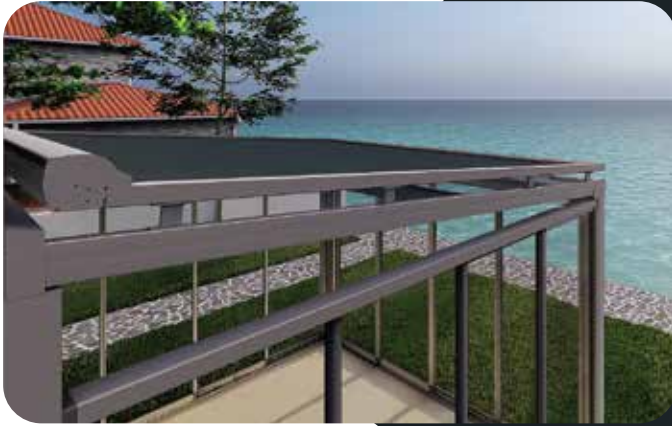

# ROOF ZIP PERDE SİSTEMİ

Roof Zip Screen System

## Genel Özellikler General specifications

- Yatay olarak çalışabilme özelliği sayesinde yaşam alanlarınızı tavandan gelen rahatsız edici güneş ışığından koruyabilmektedir.
- Sistemin kutusu 12.5cm x 12.5cm ebatlarındadır.
- Sistemin yan ray profili 7.5cm x 5.5cm ebatlarındadır.
- Özel olarak tasarlanmış olan alt profili sayesinde kumaşın alt kaynak izi görünmez.
- Sistemde Serge Ferrari kumaş seçenekleri ile beraber Somfy ve Mosel marka otomasyon sistemleri kullanılmaktadır.

- Thanks to its ability to work horizontally, it can protect your living spaces from the disturbing sunlight coming from the ceiling.
- The box of the system is 12.5cm x 12.5cm.
- The side rail profile of the system is 7.5cm x 5.5cm.
- Thanks to its specially designed bottom profile, the bottom weld trace of the fabric is not visible
- Somfy and Mosel brand automation systems are used in the system along with Serge Ferrari fabric options.