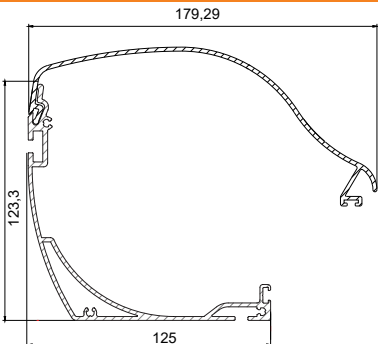

Sistem Parçaları System Parts

MOTOR BOX